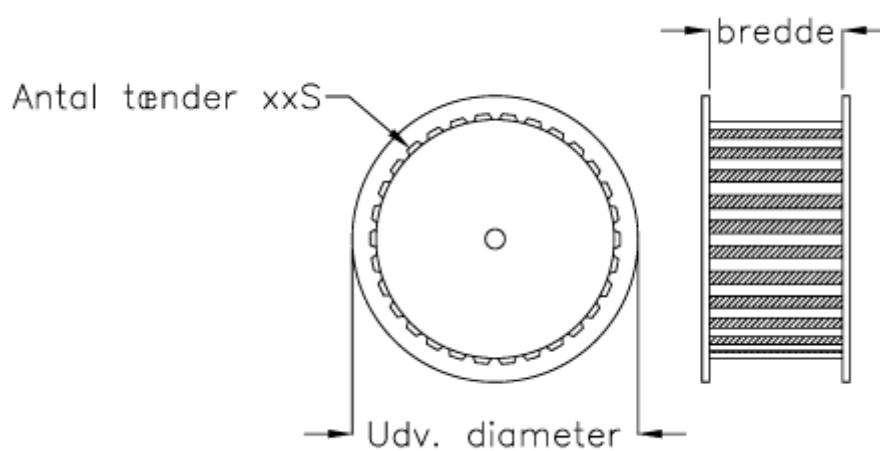

Varenummer: 603772621040
Beskrivelse: Gates tandremskive PCGT 8M - 40S 12
for taperbøsning 1610

Mål

Antal tænder	= 40
Bredde	= 12-21-36-62
Middelmål	= 101.86
Type	= 8M - 40S - xx
Udvendig diameter	= 106.00